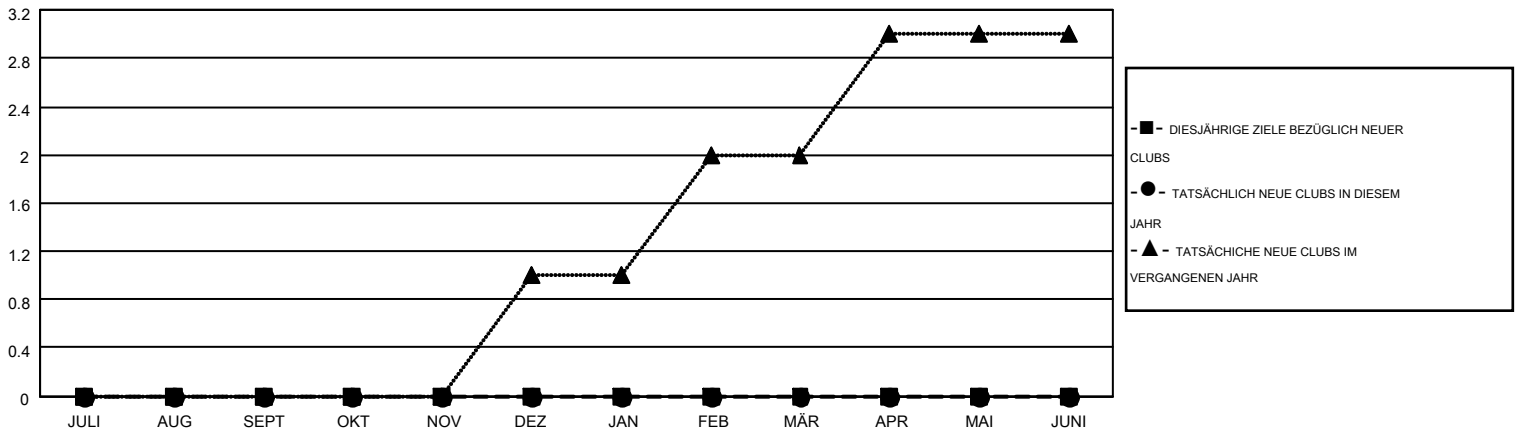

MONTHLY MEMBERSHIP PROGRESS REPORT

Results as of: 6/30/2016

Multiple District 102

LOCATION: SWITZERLAND

GMT: CARL ROBERT RETTBY

GMT KONST. GEB.: 4

Clubs					Pro Mitglied				
ERGEBNISSE FÜR 2016-2017					ERGEBNISSE FÜR 2016-2017				
QUARTAL	ZIEL NEUE CLUBS	NEUE CLUBS	AUFGELOSTE CLUBS	NETTO-GEWINN/-VERLUST	QUARTAL	ZIEL NEUE MITGLIEDER	HINZUGEFÜGTE GRÜNDUNGS- UND NEUE MITGLIEDER	AUSGESCHIEDENE MITGLIEDER	NETTO-GEWINN/-VERLUST
JULI/AUG/SEPT	0	0	0	0	JULI/AUG/SEPT	20	0	0	0
OKT/NOV/DEZ	0	0	0	0	OKT/NOV/DEZ	40	0	0	0
JAN/FEB/MÄR	0	0	0	0	JAN/FEB/MÄR	40	0	0	0
APR/MAI/JUNI	0	0	0	0	APR/MAI/JUNI	-5	0	0	0

ZIELE UND TATSÄCHLICHE NEUE CLUBS KUMULATIV

ZIELE UND TATSÄCHLICHE MITGLIEDER KUMULATIV

ABGEMELDETE CLUBS: 0	0 VON 0 CLUBS HABEN 1 ODER MEHR NEUE MITGLIEDER AUFGENOMMEN	<u>GESCHLECHTERVERTEILUNG</u>
		MANN 0 (100.00%)
		FRAU 0 (100.00%)
<u>AUSGETRETENE MITGLIEDER</u>	KLICKEN SIE HIER FÜR ANGABEN ZUM ZUSTAND DES CLUBS	FAMILIENMITGLIEDER 0
VERSTORBEN 0		HAUSHALTSVORSTAND 0
CLUB AUFGELOST 0		NICHT-FAMILIENVORSTAND 0
ANDERE 0		
GESAMT 0		