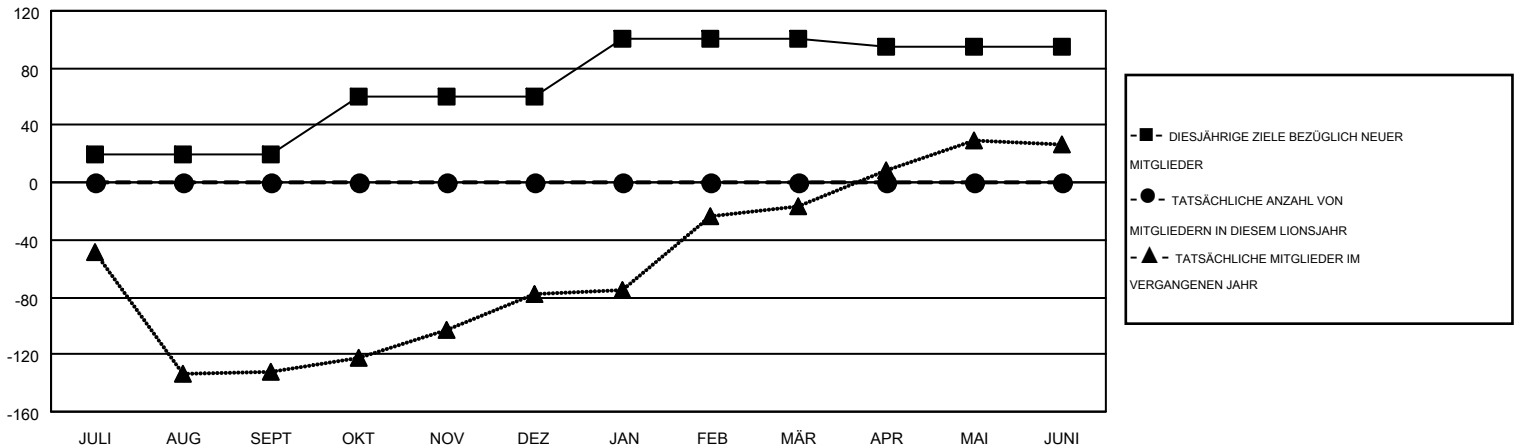

MONTHLY MEMBERSHIP PROGRESS REPORT

Results as of: 6/30/2016

Multiple District 102

LOCATION: SWITZERLAND

GMT: CARL ROBERT RETTBY

GMT KONST. GEB.: 4

Clubs					Pro Mitglied				
ERGEBNISSE FÜR 2016-2017					ERGEBNISSE FÜR 2016-2017				
QUARTAL	ZIEL NEUE CLUBS	NEUE CLUBS	AUFGELOSTE CLUBS	NETTO-GEWINN/-VERLUST	QUARTAL	ZIEL NEUE MITGLIEDER	HINZUGEFÜGTE GRÜNDUNGS- UND NEUE MITGLIEDER	AUSGESCHIEDENE MITGLIEDER	NETTO-GEWINN/-VERLUST
JULI/AUG/SEPT	0	0	0	0	JULI/AUG/SEPT	20	0	0	0
OKT/NOV/DEZ	0	0	0	0	OKT/NOV/DEZ	40	0	0	0
JAN/FEB/MÄR	0	0	0	0	JAN/FEB/MÄR	40	0	0	0
APR/MAI/JUNI	0	0	0	0	APR/MAI/JUNI	-5	0	0	0

ZIELE UND TATSÄCHLICHE NEUE CLUBS KUMULATIV

ZIELE UND TATSÄCHLICHE MITGLIEDER KUMULATIV

ABGEMELDETE CLUBS: 0	0 VON 0 CLUBS HABEN 1 ODER MEHR NEUE MITGLIEDER AUFGENOMMEN	<u>GESCHLECHTERVERTEILUNG</u>
		MANN 0 (100.00%)
		FRAU 0 (100.00%)
<u>AUSGETRETENE MITGLIEDER</u>	KLICKEN SIE HIER FÜR ANGABEN ZUM ZUSTAND DES CLUBS	FAMILIENMITGLIEDER 0
VERSTORBEN 0		HAUSHALTSVORSTAND 0
CLUB AUFGELOST 0		NICHT-FAMILIENVORSTAND 0
ANDERE 0		
GESAMT 0		